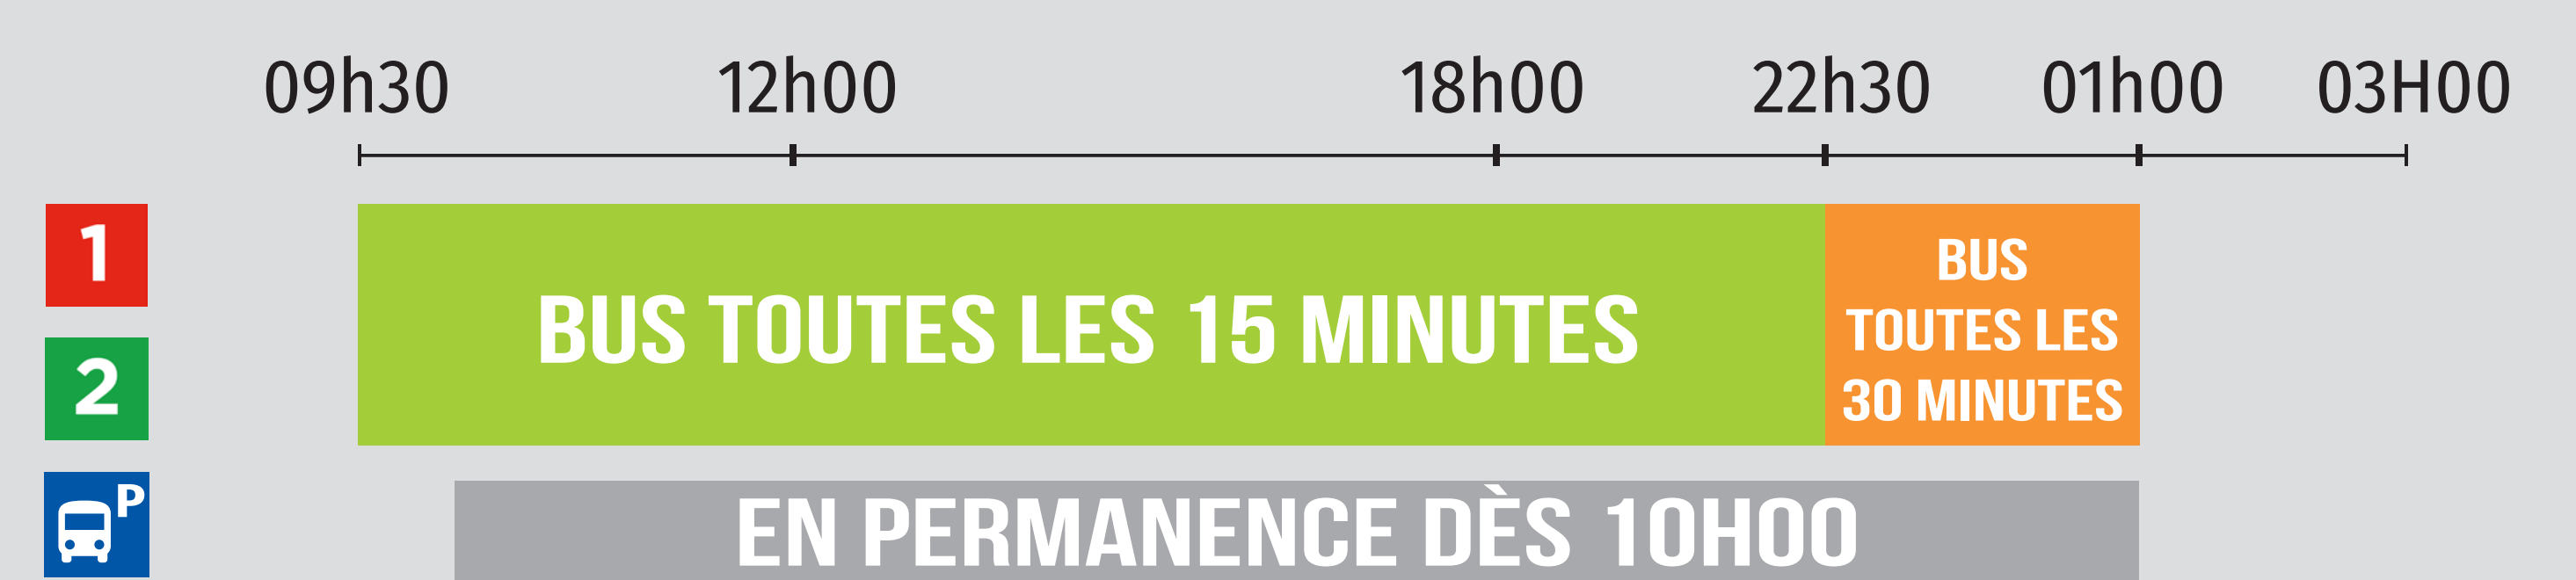

*Vous pouvez vous rendre à la gare à pied (10 minutes) ou en prenant la ligne 2 direction Morlon (3 minutes).

Pour rejoindre la ligne **1** veuillez emprunter la ligne **2** et changer de bus à la gare.

VENDREDI 27 OCTOBRE

SAMEDI 28 OCTOBRE

DIMANCHE 29 OCTOBRE

LUNDI 30 OCTOBRE

MARDI 31 OCTOBRE

MERCREDI 1^{er} NOVEMBRE

JEUDI 2 NOVEMBRE

VENDREDI 3 NOVEMBRE

SAMEDI 4 NOVEMBRE

DIMANCHE 5 NOVEMBRE