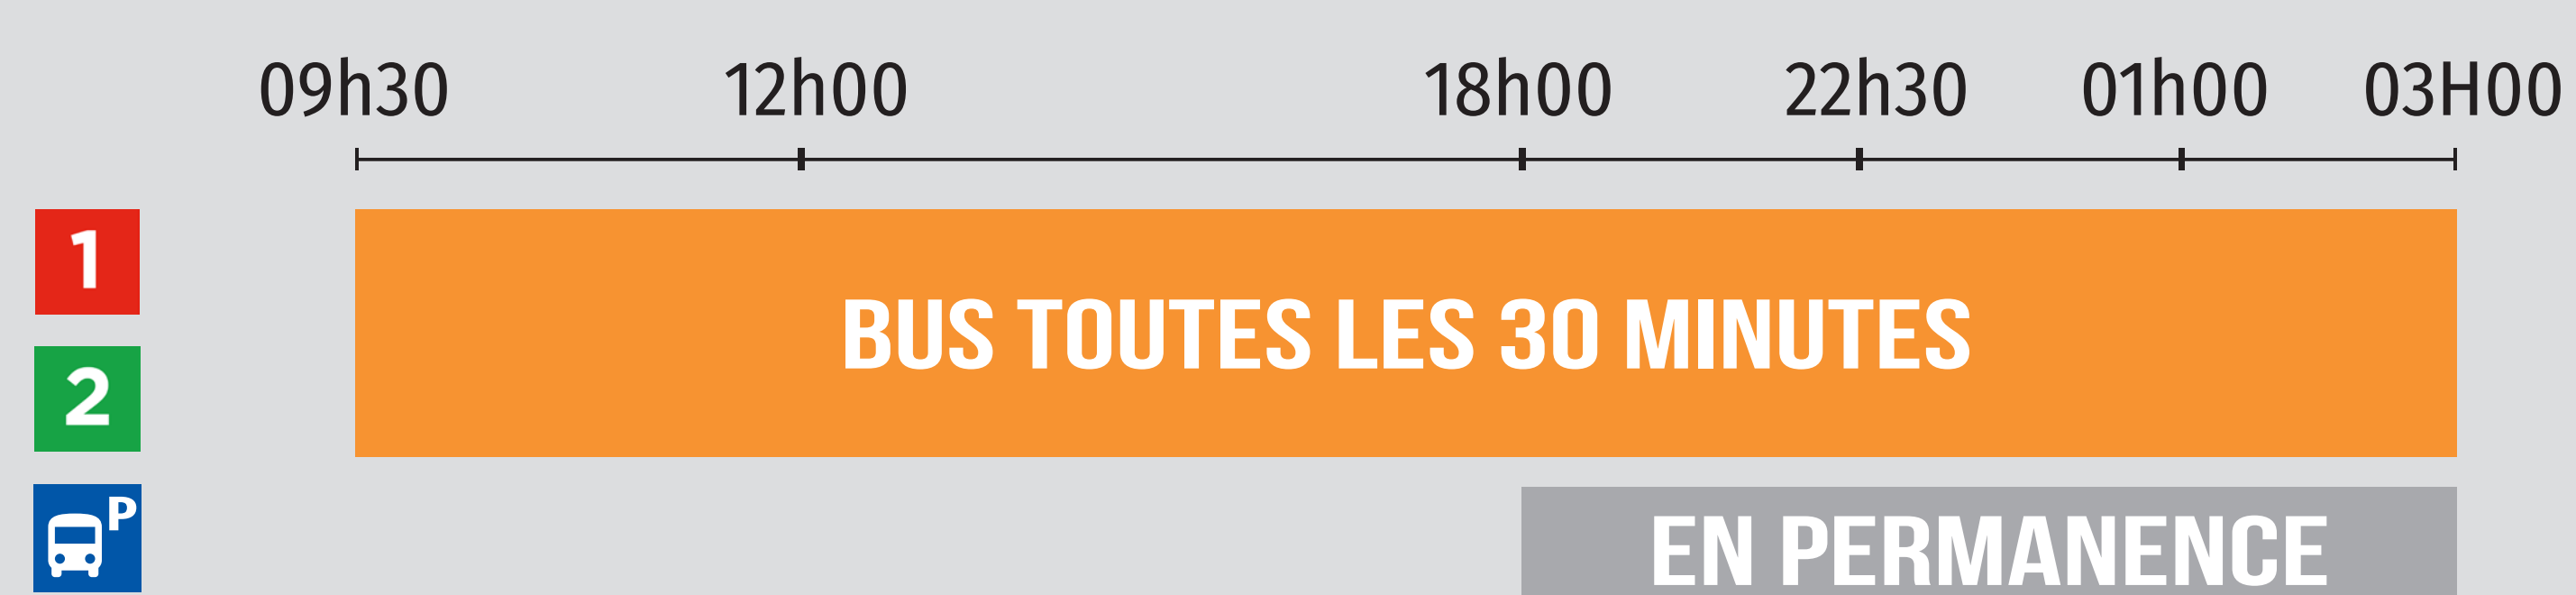

*Vous pouvez vous rendre à la gare à pied (10 minutes) ou en prenant la ligne 2 direction Morlon (3 minutes).

Pour rejoindre la ligne **1** veuillez emprunter la ligne **2** et changer de bus à la gare.

VENDREDI 27 OCTOBRE

SAMEDI 28 OCTOBRE

DIMANCHE 29 OCTOBRE

LUNDI 30 OCTOBRE

MARDI 31 OCTOBRE

MERCREDI 1^{er} NOVEMBRE

JEUDI 2 NOVEMBRE

VENDREDI 3 NOVEMBRE