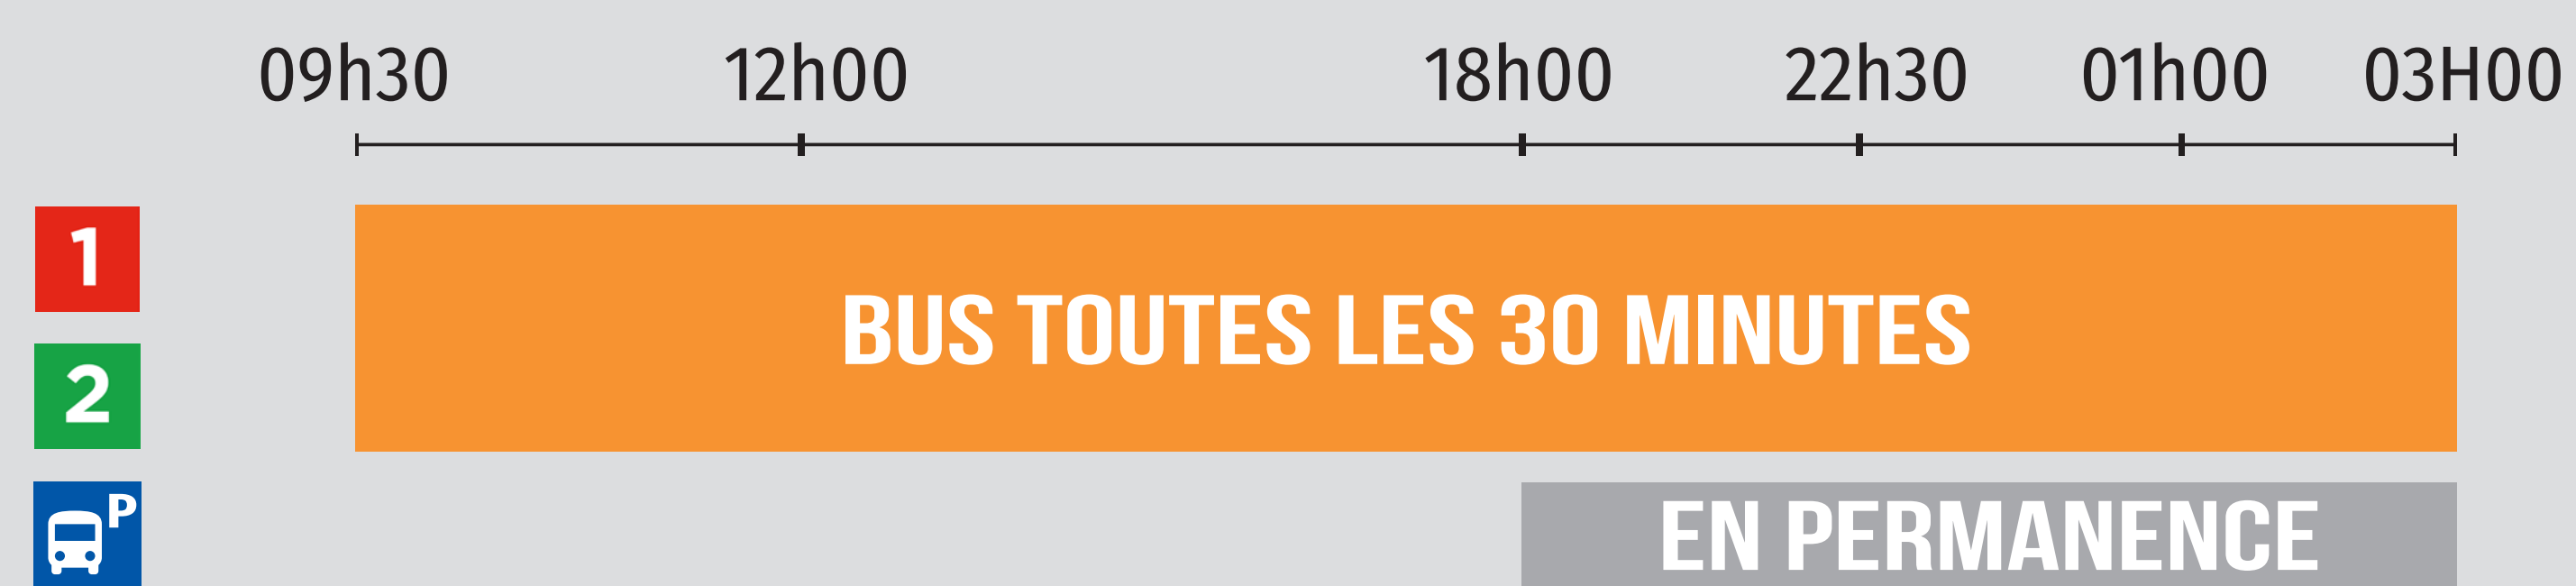

MOBILITÉ

TARIF

1 **2** Tarifs Frimobil en vigueur **BP** Navette parking Planchy 5.- (aller-retour)

1 Gare* → Riaz
Gare* → La Tour-de-Trême

2 Espace Gruyère → Morlon
Espace Gruyère → Vuadens

Rue des Usiniers → Parking Planchy

*Vous pouvez vous rendre à la gare à pied (10 minutes) ou en prenant la ligne 2 direction Morlon (3 minutes).

Pour rejoindre la ligne **1** veuillez emprunter la ligne **2** et changer de bus à la gare.

VENDREDI 27 OCTOBRE