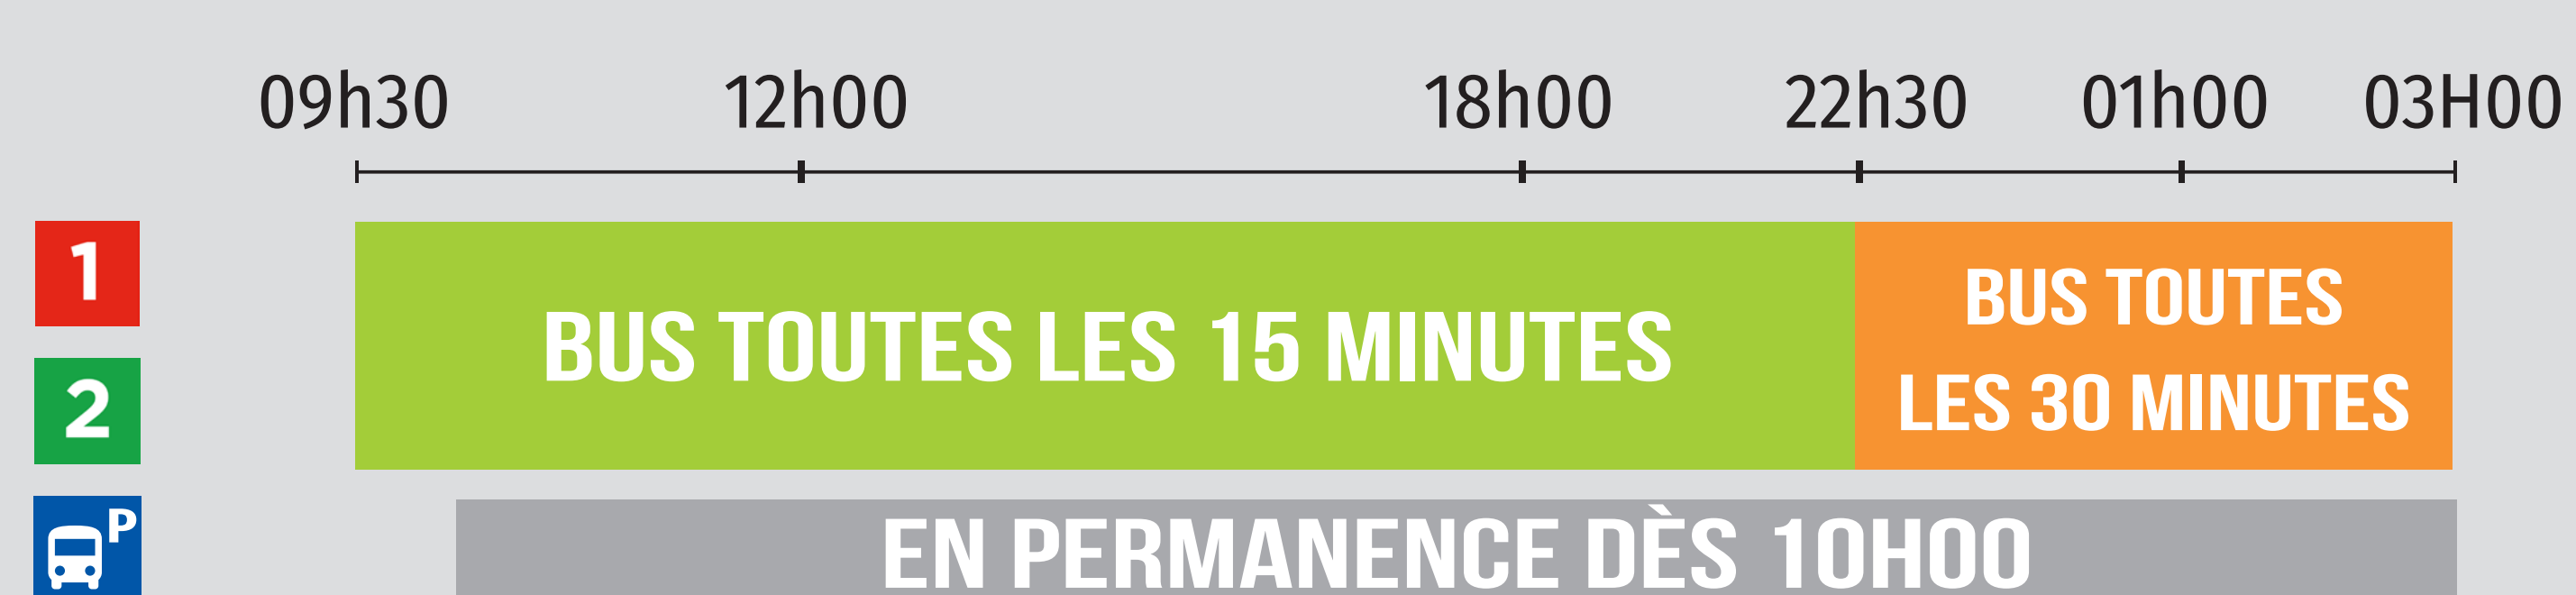

*Vous pouvez vous rendre à la gare à pied (10 minutes) ou en prenant la ligne 2 direction Morlon (3 minutes).

Pour rejoindre la ligne **1** veuillez emprunter la ligne **2** et changer de bus à la gare.

VENDREDI 27 OCTOBRE

SAMEDI 28 OCTOBRE

DIMANCHE 29 OCTOBRE

LUNDI 30 OCTOBRE

MARDI 31 OCTOBRE

MERCREDI 1^{er} NOVEMBRE

JEUDI 2 NOVEMBRE

VENDREDI 3 NOVEMBRE

SAMEDI 4 NOVEMBRE

DIMANCHE 5 NOVEMBRE