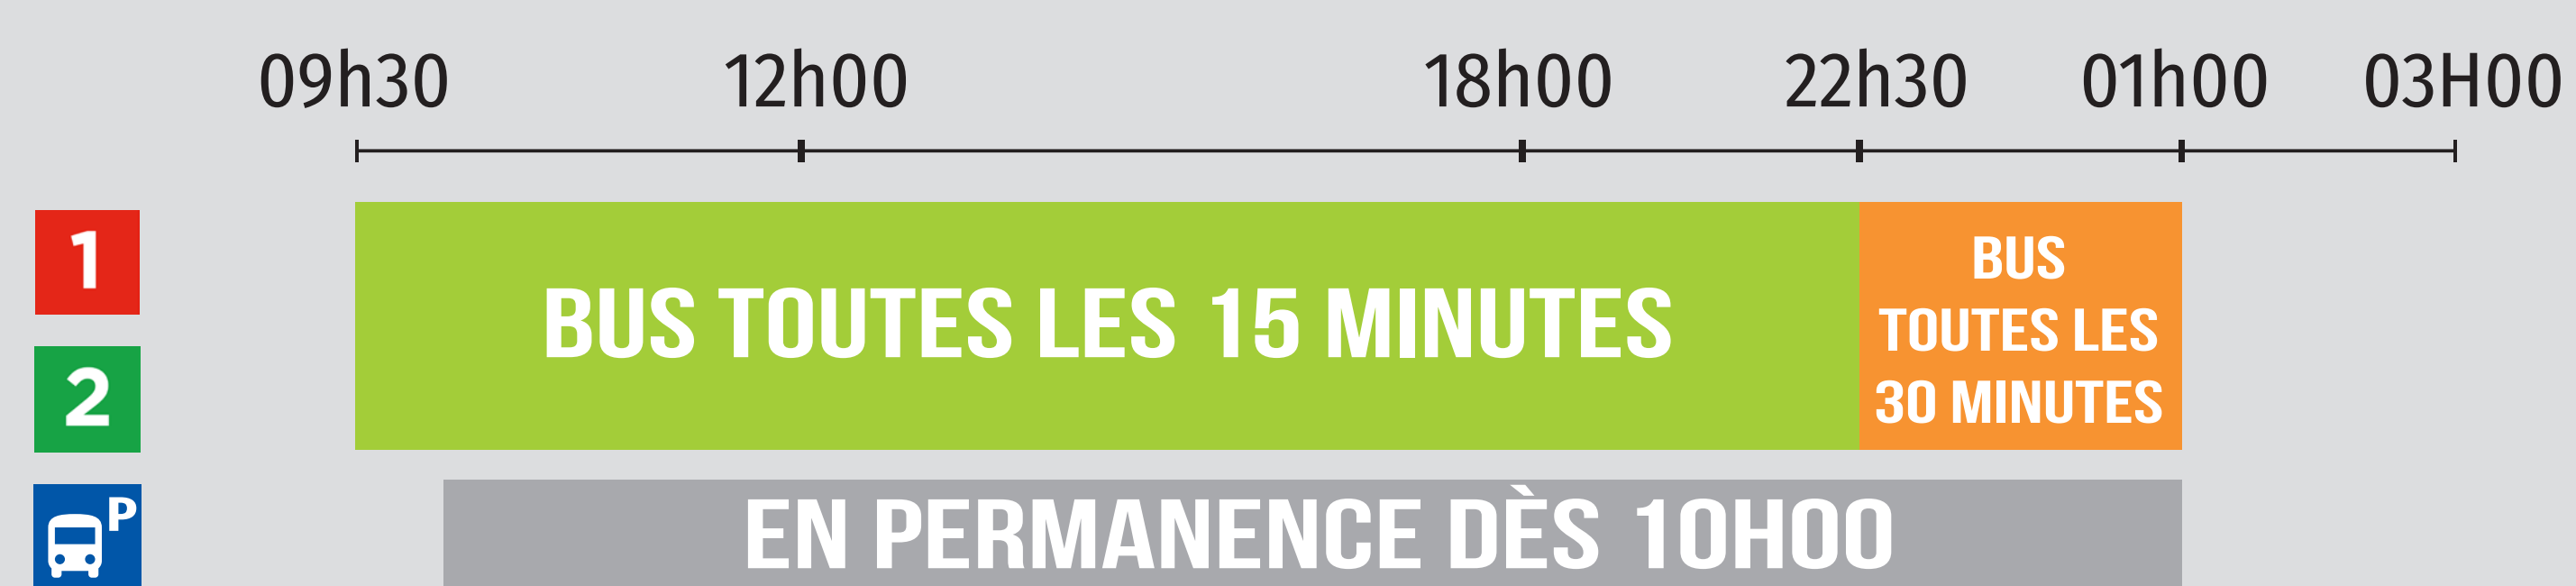

DIMANCHE 29 OCTOBRE