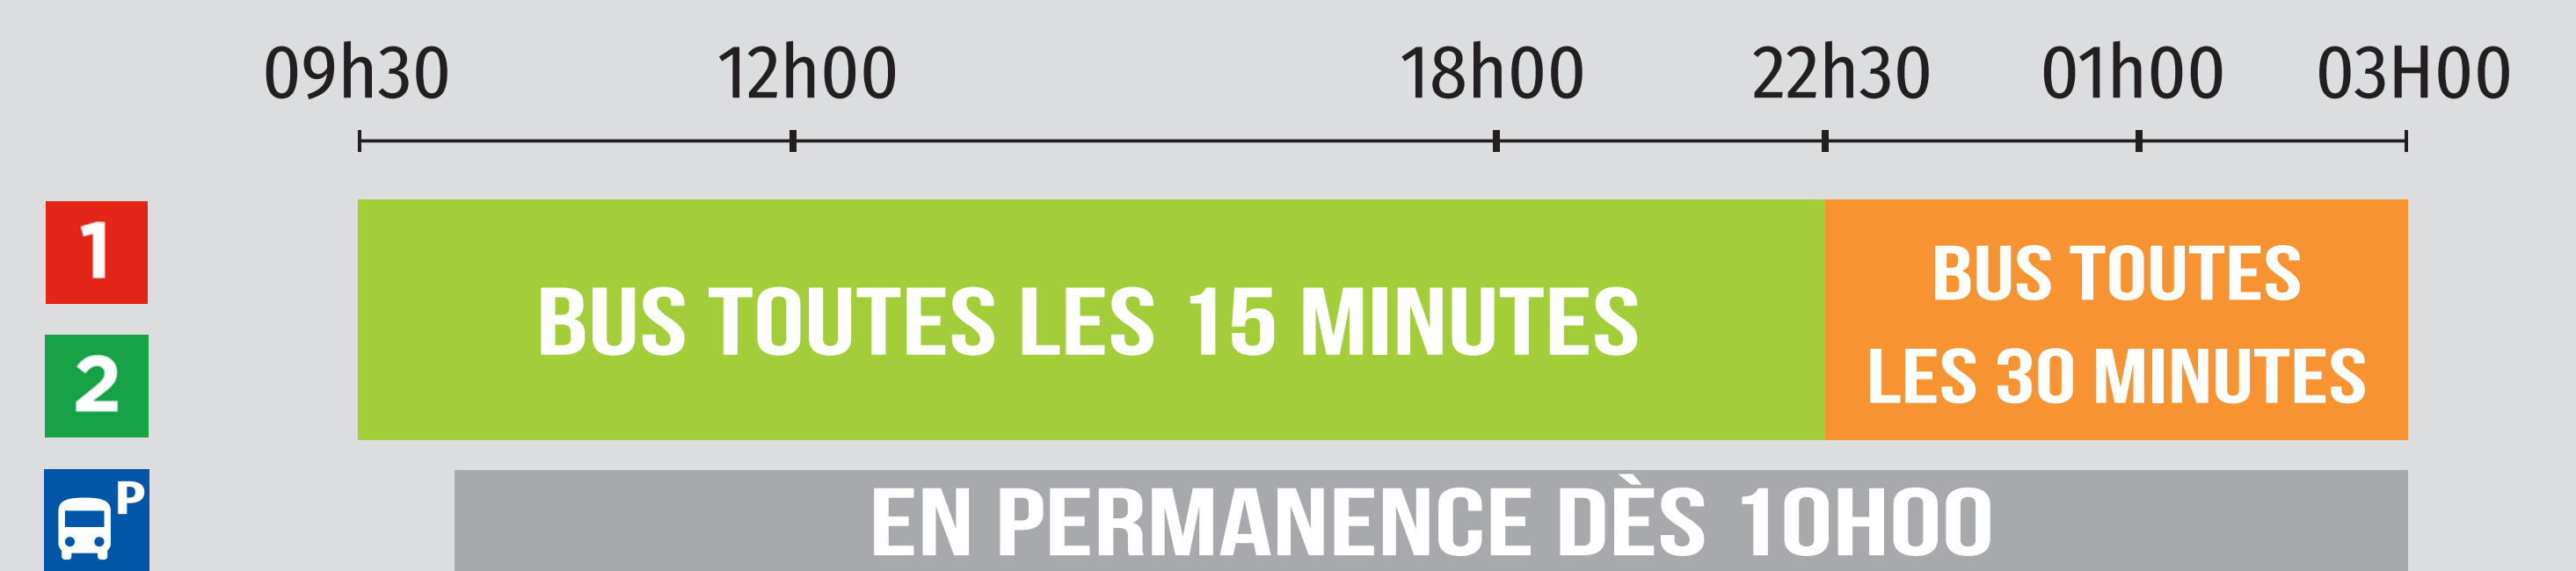

SAMEDI 28 OCTOBRE